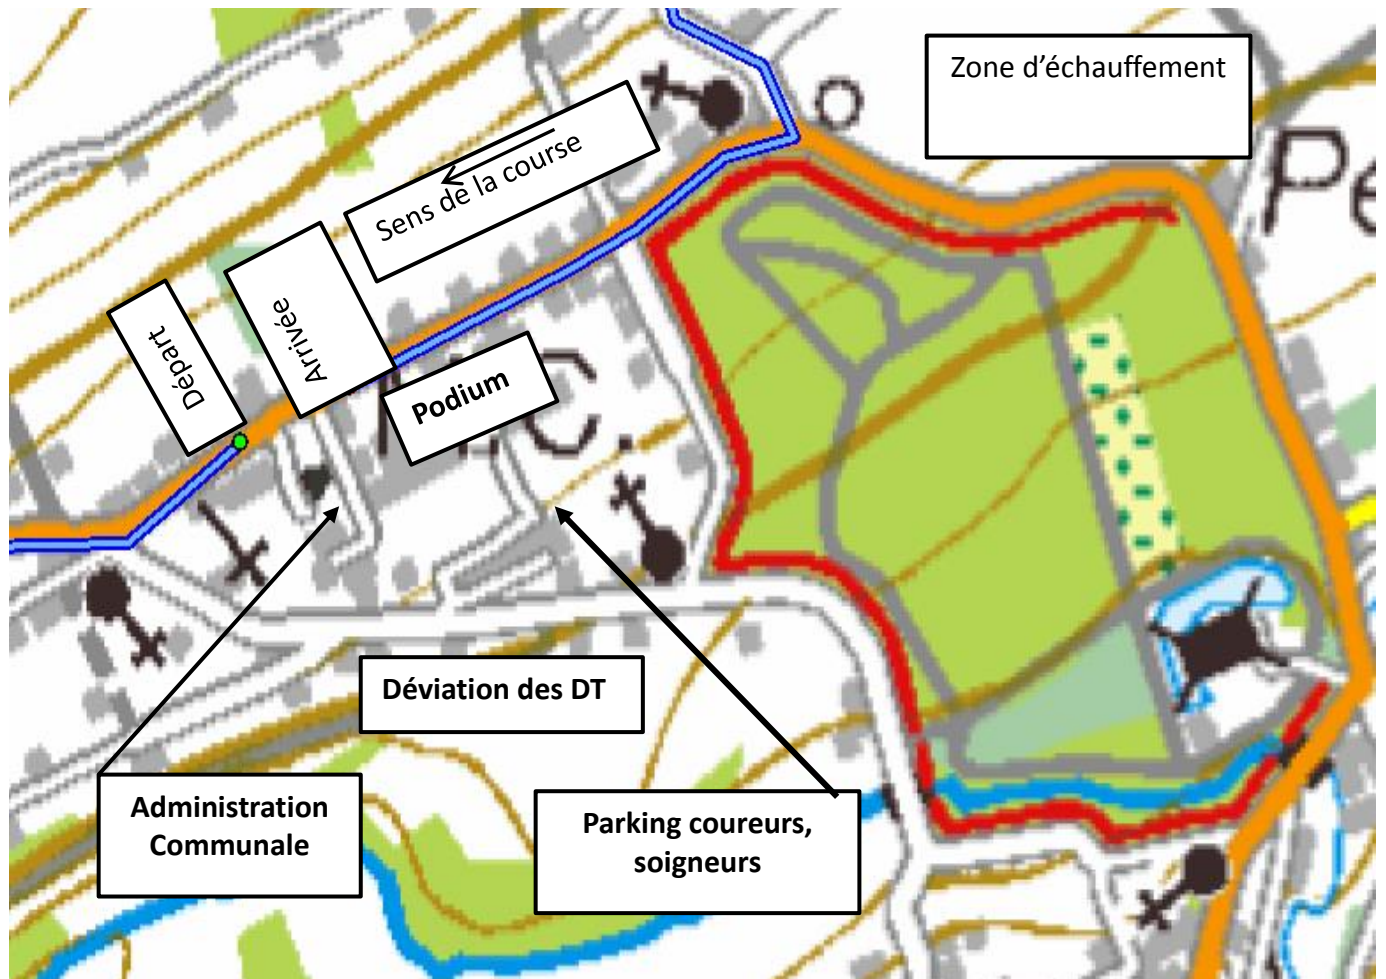

Plan du village du tour à Gesves

**Animation musicale, boissons et petite restauration
dès 10 heures sur la place communale.**